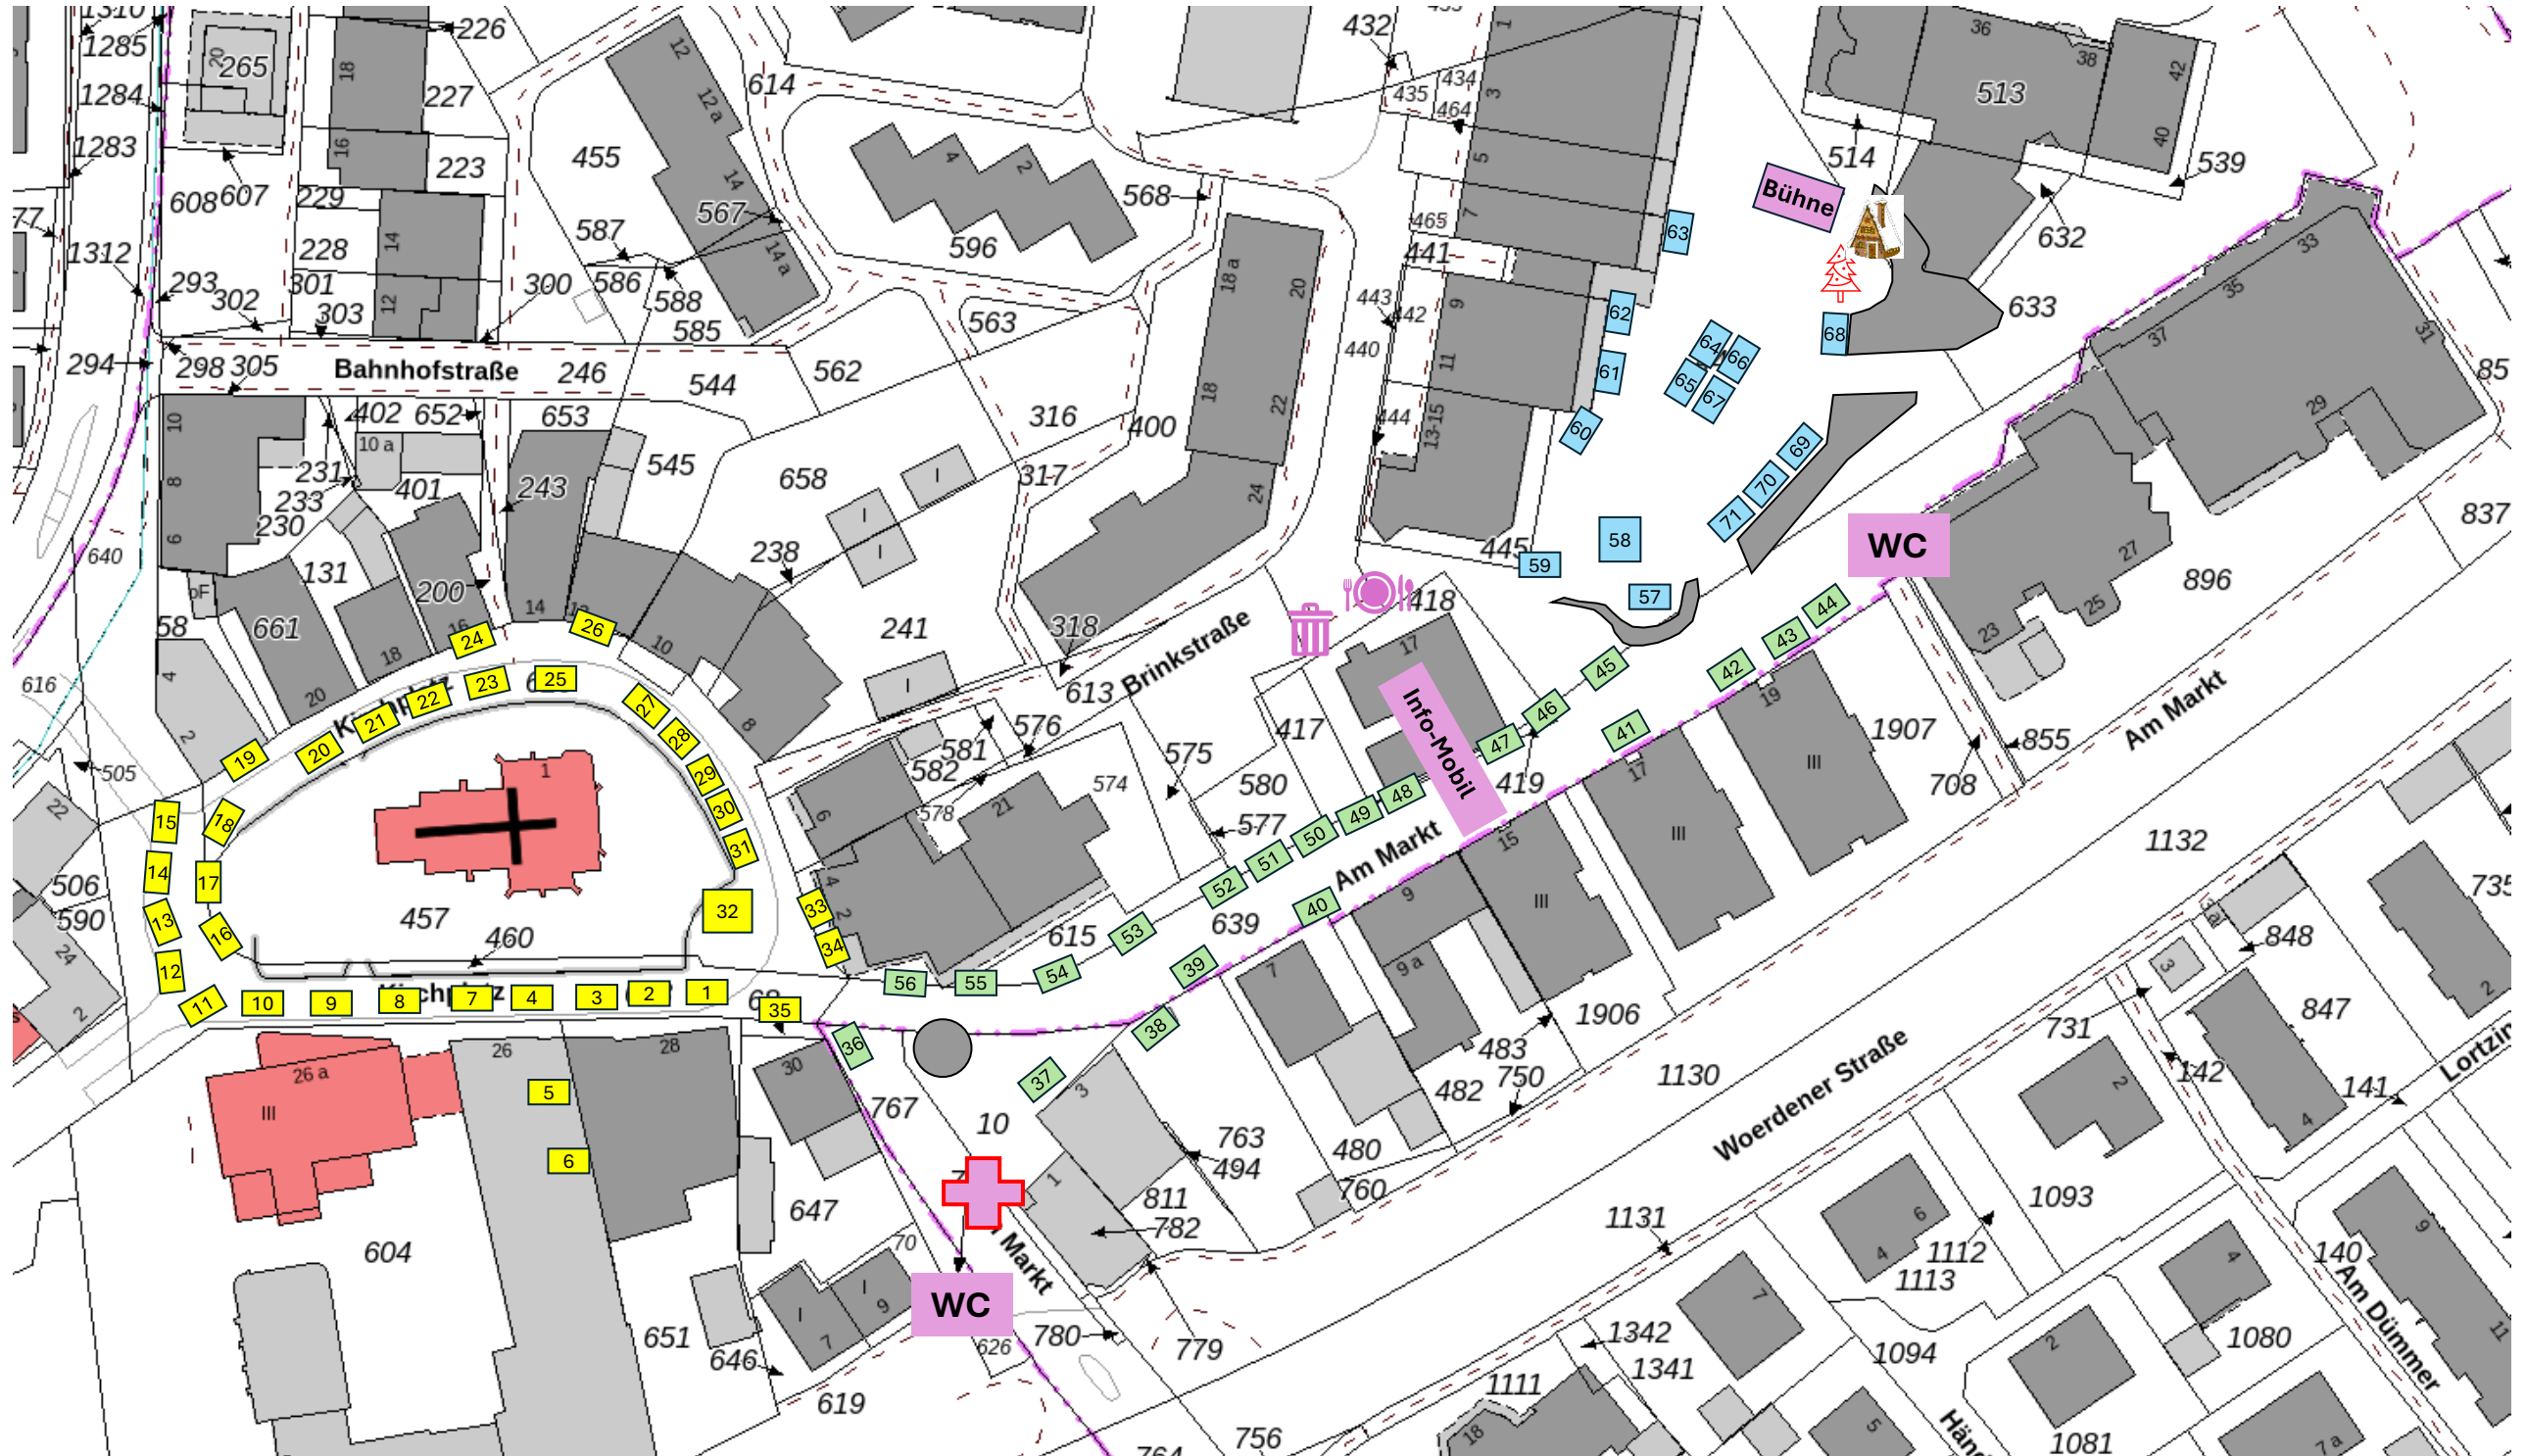

Weihnachtsmarkt Steinhagen 2024

29.11.2024 - 01.12.2024

Lageplan

1	Broken Bread	E	21	Grundschule Amshausen	E	41	Rieks, Susanne	K	61	DLRG	E
2	Steinhäger Häuschen	K	22	GS Brockhagen / GS Laukshof	E	42	Georg-Müller-Schule	E	62	Keil, Barbara	K
3	Wolf, Alexandra	K	23	Letten	E	43	Kozianka, Frank	K	63	Bierwagen Freunde	K
4	Matthias-Claudius-Haus	E	24	SPD-Ortsverein	E	44	Hussein, Rashida	K	64	Morton-Rennalls, Petra	K
5	Historisches Museum	E	25	Flüchtlingsberatung + Familienzentrum	E	45	Naoumi, Athina-Eleni	K	65	Dröge, Jaana	K
6	Landfrauen Steinhagen	E	26	Happy Hearts	K	46	Amine, Said	K	66	Wulfert, Martin	K
7	Brennwerk	K	27	Kath. Kirchengemeinde St. Hedwig	E	47	Plass, Tatjana	K	67	Jak & Jo	K
8	Evangelische Kirchengemeinde	E	28	Carles & Lüdtke	K	48	Gymnasium	E	68	Meyer zu Bentrup, Rolf	K
9	Heimatverein	E	29	CVJM	E	49	Neuapostolische Kirche	E	69	AGS-Stand	E
10	Imkerverein	E	30	DRK Kita	E	50	Mann & Metzger	K	70	Abel, Rüdiger	K
11	SPVG Sportvereinigung	E	31	Kita Morgenstern / Kita Ströhen	E	51	Pfotentreff	K	71	Tarun, Massimo	K
12	Schindler, Michael	K	32	Hortz, Willi (1)	K	52	Magic Ströhen	E			
13	Haskenhoff, Werner(1)	K	33	Wallschuss, Jürgen (1)	K	53	Freiwillige Feuerwehr	E			
14	Justizvollzugsanstalt Bielefeld-Senne	E	34	Wallschuss, Jürgen (2)	K	54	Brandweer Woerden	E			
15	AWO Kita Lange Straße	E	35	Churro	E	55	Santa's Hütten	E			
16	Kontowski, Stefan	K	36	Haskenhoff, Werner(2)	K	56	Grundschule Steinhagen	E			
17	Kordbarlag, Andrea	K	37	Jugendfeuerwehr	E	57	Landeskirchliche Gemeinschaft	E			
18	KCCF Karnevalsverein	E	38	Royal Rangers 421	E	58	Hortz, Willi (2)	K			
19	TSV Amshausen	E	39	Realschule	E	59	Pfadfinder	E			
20	evangelische Kita's	E	40	SCSA Schwimmclub	E	60	Grillwerk	K			